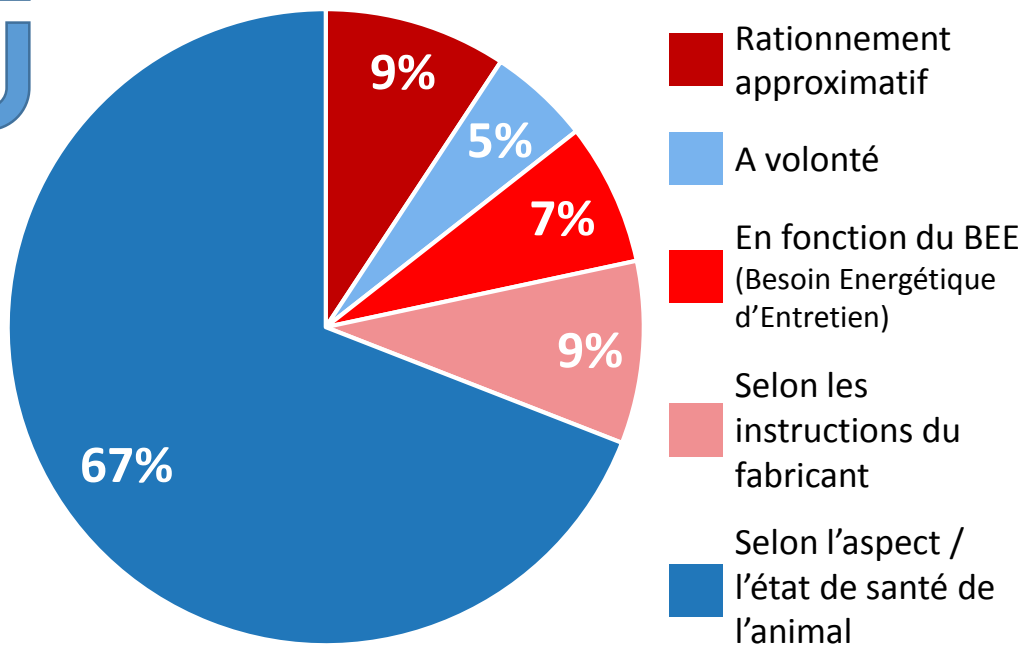

« Alimentation »

Résultats de la 20ème enquête NeoCare du 11 février 2021

701 éleveurs

51%

42%

7%

83%

des éleveurs pèsent leurs adultes en repos sexuel, mais seulement

64%

évaluent la note d'état corporel

D'après les éleveurs, sont influencés par l'alimentation des animaux :

Type d'alimentation

(tous stades physiologiques confondus)

76%

des éleveurs stockent les aliments secs dans une pièce isolée...

... dont

86%

dans un contenant hermétique

Calcul de la ration journalière pour les chiens

85% des chats adultes reçoivent une alimentation à volonté

70% des utilisateurs de BARF se servent de viande congelée