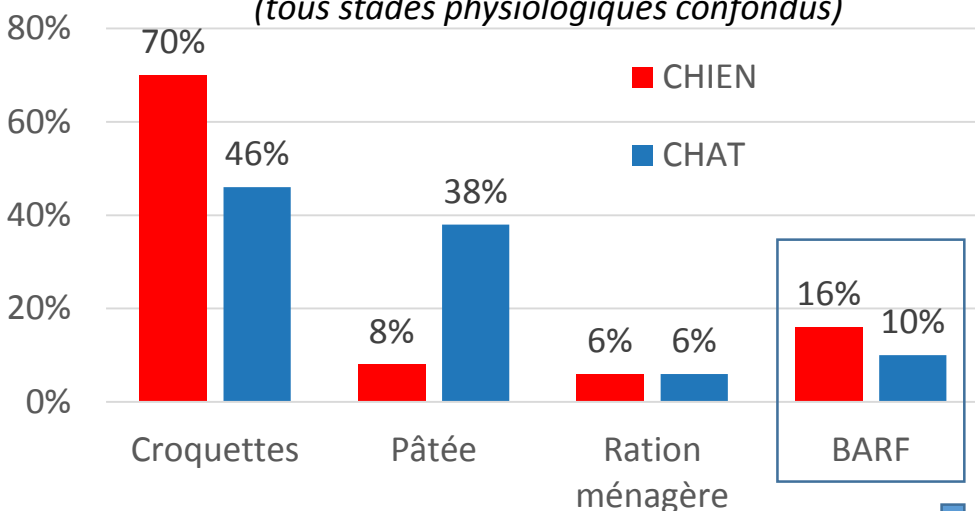

« Alimentation »

Résultats de la 20ème enquête NeoCare du 11 février 2021

701 éleveurs

51%

42%

7%

83%

des éleveurs pèsent leurs adultes en repos sexuel, mais seulement

64%

évaluent la note d'état corporel

D'après les éleveurs, sont influencés par l'alimentation des animaux :

Type d'alimentation

(tous stades physiologiques confondus)

76%

des éleveurs stockent les aliments secs dans une pièce isolée...

... dont

86%

dans un contenant hermétique

Calcul de la ration journalière pour les chiens

85% des chats adultes reçoivent une alimentation à volonté

70% des utilisateurs de BARF se servent de viande congelée